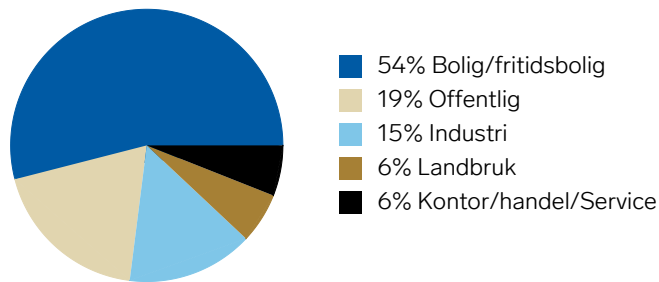

Nabolagsprofil

Bjørkeveien 7A

Lokal transport

 Skjellbekkvika Linje 140	8 min  0.7 km
 Finneselva Linje 140	14 min  1.3 km

Transport for lengre reiser

 Bardufoss lufthavn	1 t 1 min 
--	---

Byggmasse i området