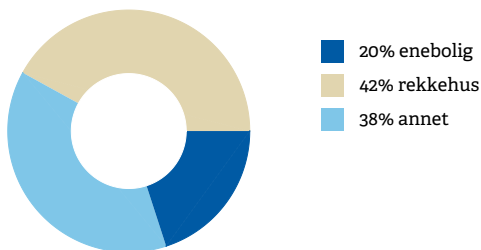

BOLIGMASSE

VARER/TJENESTER

-  **Domussenteret** **7 min** 
-  **Vitusapotek Frydenlund** **7 min** 

ALDERSFORDELING BARN (0-18 ÅR)

FAMILIESAMMENSETNING

SIVILSTAND

		Norge
Gift	31%	33%
Ikke gift	55%	54%
Separert	12%	9%
Enke/Enkemann	3%	4%