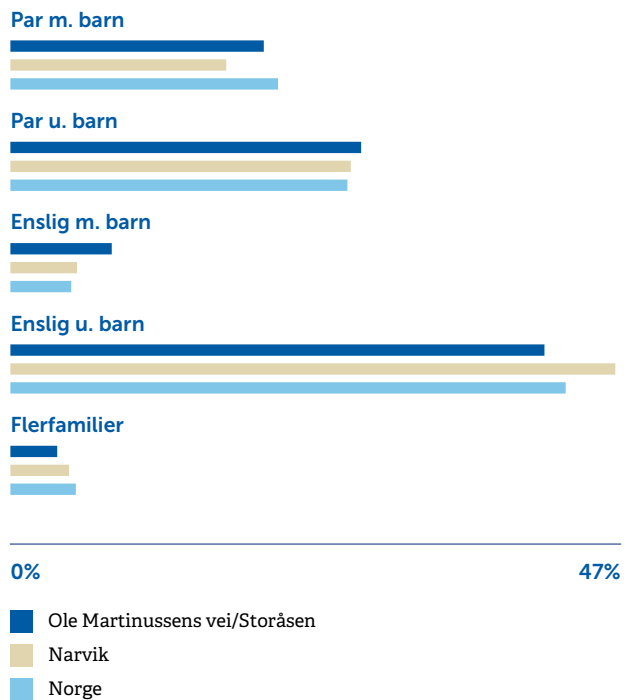

BOLIGMASSE

VARER/TJENESTER

-  **Domussenteret** **7 min** 
-  **Vitusapotek Frydenlund** **7 min** 

ALDERSFORDELING BARN (0-18 ÅR)

FAMILIESAMMENSETNING

SIVILSTAND

		Norge
Gift	31%	33%
Ikke gift	55%	54%
Separert	12%	9%
Enke/Enkemann	3%	4%