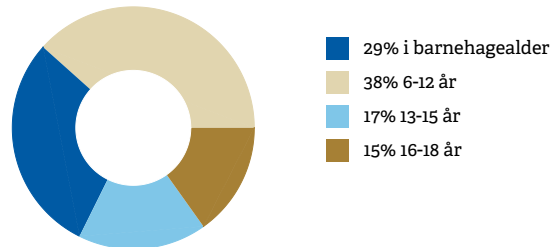

BOLIGMASSE

VARER/TJENESTER

-  **Domussenteret** **7 min** 
-  **Vitusapotek Frydenlund** **7 min** 

ALDERSFORDELING BARN (0-18 ÅR)

FAMILIESAMMENSETNING

SIVILSTAND

		Norge
Gift	31%	33%
Ikke gift	55%	54%
Separert	12%	9%
Enke/Enkemann	3%	4%