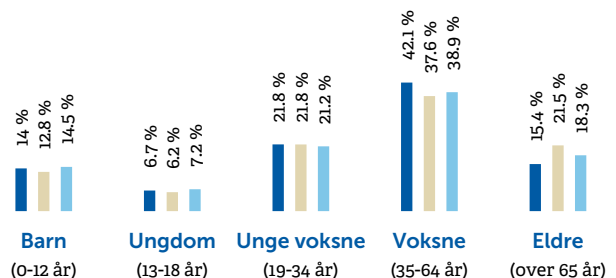

SKOLER

Frydenlund skole (1-7 kl.) 418 elever, 16 klasser	6 min	0.5 km
Skistua skole (1-7 kl.) 274 elever, 14 klasser	6 min	2.5 km
Narvik ungdomsskole (8-10 kl.) 609 elever, 25 klasser	17 min	1.3 km
Narvik vgs. - Frydenlund 504 elever	3 min	0.3 km
Oscarsborg videregående skole 1000 elever	16 min	1.3 km

ALDERSFORDELING

Område

Område	Personer	Husholdninger
Ole Martinussens vei/Storåsen	626	368
Narvik	13 902	7 780
Norge	5 425 412	2 654 586

BARNEHAGER

Måseveien barnehage (1-5 år) 43 barn	7 min	0.6 km
Rallarn barnehage (1-5 år) 52 barn	11 min	0.8 km
Barnehagen Viktoriahavn (1-5 år) 46 barn	11 min	0.9 km